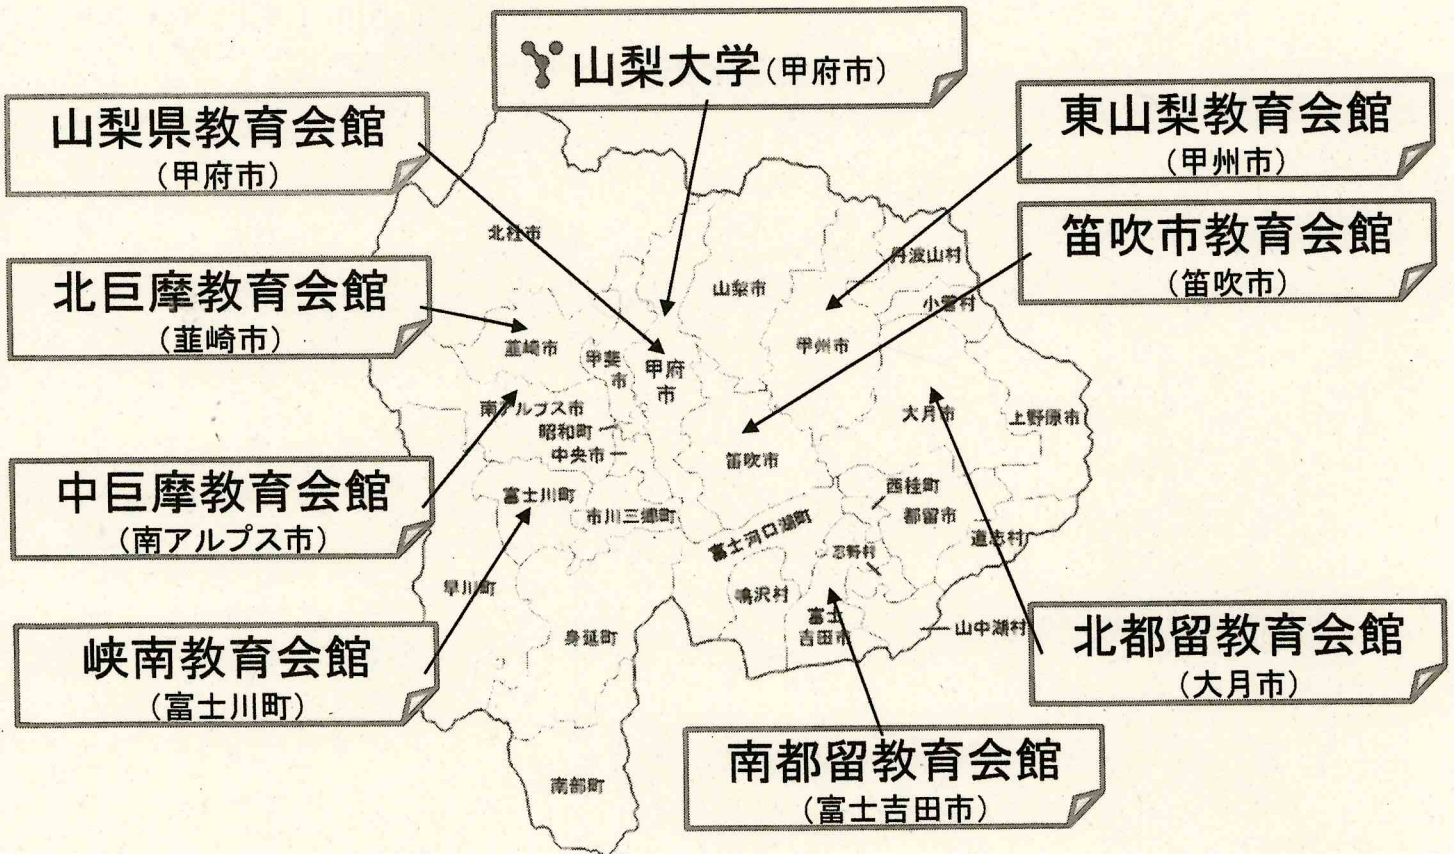

＜連絡先＞：山梨大学、各教育事務所（裏面参照）

＜相談内容＞：友人関係・学習・子育て・不登校・教科指導・発達障害など